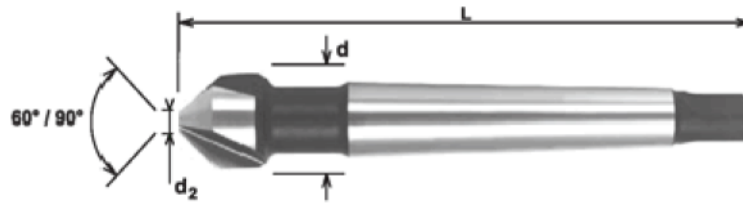

Codes

771, 773

REAMERS,
COUNTERSINKS &
COUNTERBORES

MTS Countersinks

d	Morse Taper	d ₂	L	60°	d ₂	L	90°
16	1	4	90	7711600	3.2	85	7731600
20	2	5	106	7712000	3.5	100	7732000
25	2	6.3	112	7712500	3.8	106	7732500
31.5	2	10	118	7713150	4.2	112	7733150
40	3	12.5	150	7714000	10	140	7734000
50	3	16	160	7715000	14	150	7735000
63	4	20	180	7716300	16	180	7736300
80	4	25	190	7718000	22	190	7738000