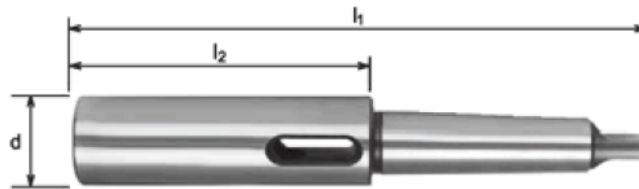

Code
282

Extension Sockets

SOCKETS &
SLEEVES

MORSE TAPER INSIDE	d	l ₁	l ₂	MORSE TAPER SHANK	CODE OIL TOUGHENED
1	20	145	76	1	2820010
1	20	160	76	2	2820020
1	20	175	76	3	2820023
1	20	200	76	4	2820025
2	30	160	91	1	2820030
2	30	175	91	2	2820070
2	30	194	91	3	2820040
2	30	215	91	4	2820050
2	30	247	91	5	2820060
3	36	196	112	2	2820063
3	36	215	112	3	2820067
3	36	240	112	4	2820075
3	36	268	112	5	2820078
4	48	240	137	3	2820083
4	48	265	137	4	2820087
4	48	300	137	5	2820090
5	63	300	172	4	2820100
5	63	335	172	5	2820110