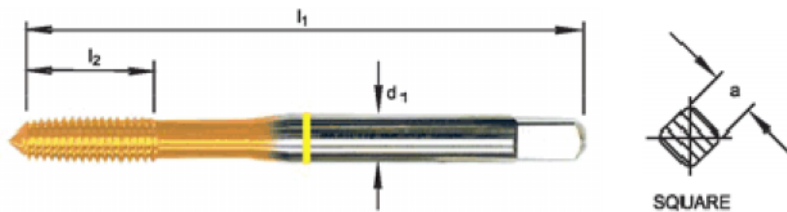

CBA - Yellow Band - Fluteless Taps - For Threading Aluminium

Code
512

Size	Pitch	l_1	l_2	d_1	a	FLUTELESS
M3	0.5	56	5	3.5	2.7	5120300
M4	0.7	63	7	4.5	3.4	5120400
M5	0.8	70	8	6.0	4.9	5120500
M6	1.0	80	10	6.0	4.9	5120600
M8	1.25	80	10	7.0	5.5	5120800
M10	1.5	90	12.5	8.0	6.2	5121000
*M12	1.75	110	17.5	9.0	7	5121200

*DIN 376